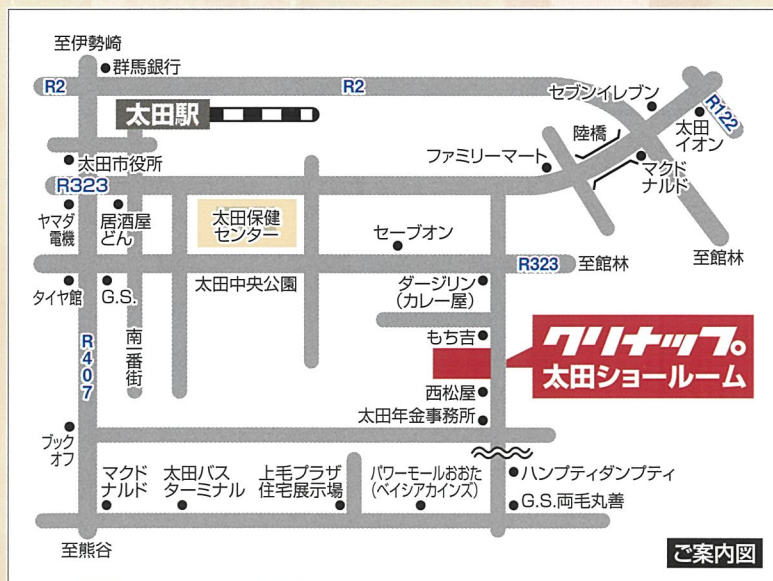

MISAWA

ミサワホームのご入居者様だけに

住まい快適化キャンペーン

クリナップ® 太田

ショールーム見学会

完全
予約制

お手入れしやすく、衛生的なステンレスの設備を見てみませんか?

開催
日時

11/18 土

10:00~ 16:00

クリナップ® 太田ショールーム

太田市小舞木町264
東武伊勢崎線
「太田駅」より車で約7分

ご来場プレゼント ジェフグルメカード
ご予約のうえ、ご来場のお客様に **1000円分プレゼント**

「クリナップ太田ショールーム見学会」のお問い合わせ・ご予約は
下記フリーコールまたはWEBの予約フォームより

フリーコール 0120-530-955

【営業時間】9:30~18:00
【定休日】火曜日・水曜日・第一日曜日

右のコードを
読み取って
予約フォームで
お申し込み▶

スタッフ一同、
ご予約をお待ちしております。

■個人情報のお取り扱いについて 当社では、お客様の個人情報を、建築工事・増改築工事・リフォーム工事等に関する設計・管理・施工、不動産の売買・賃貸・仲介・管理その他当社定款所定の事業を実施することにもない、各種資料・ご案内等の配信・送付・お届け、ご連絡・ご訪問・お打合せ、各種プラン・計画等のご案内、アンケート調査等の実施・集計・活用その他営業活動を行うなどの目的で利用します。

MISAWA ミサワリフォーム関東

太田営業所 / 〒373-0034 群馬県太田市藤阿久町374-1

太田営業所のイベント情報や
営業所・ショールームの
ご紹介はこちらから