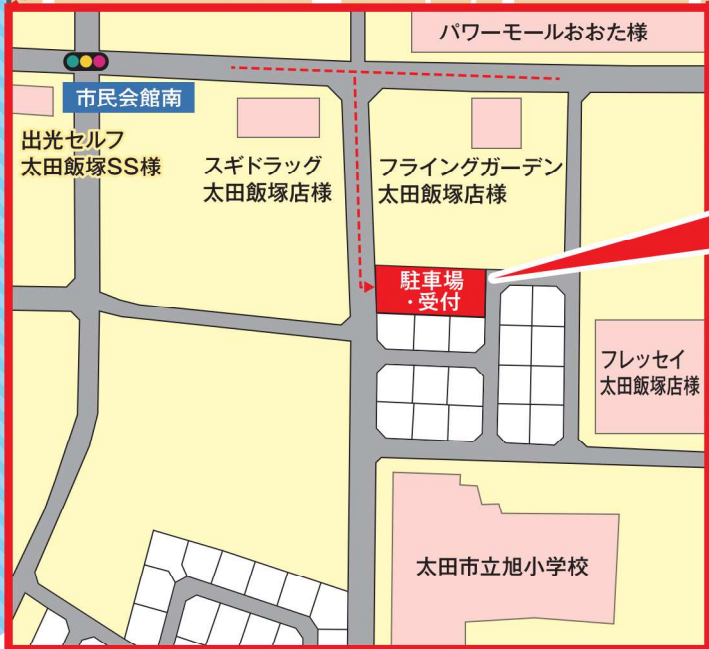

※チラシ掲載の画像・イラストは全てイメージです。

# 案内図

カーナビ検索：太田市飯塚町613番1付近

ハイムギャラリーパーク  
Heim Gallery Park  
| OTA |  
駐車場・受付

同時開催 不動産相談会

不動産取得、売却、相続、住み替え・などに関するご相談を承っております。

「学び」と「楽しみ」を追求した  
一步先ゆく“新”体感型ショールーム

ハイムギャラリーパーク | OTA | 〒373-0817 群馬県太田市飯塚町613-1  
〈定休日〉火・水曜日〈OPEN〉9:30~17:30