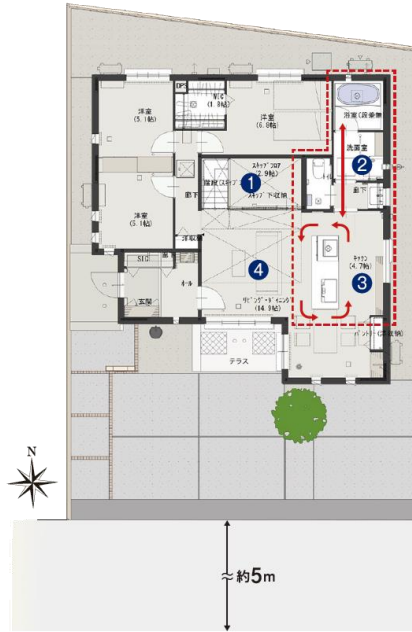

暮らし方に合わせて自由な使い方ができる、スキップフロア&大型収納のある平屋。

- 1 スキップフロア&大型収納
  スキップフロアにより伸びやかさと開放感のある空間が生まれ、下部は大型の収納スペースとしても活用できます。
- 2 使いやすい水回り集中プラン
  水回りを集中させたことで家事動線をスムーズにより効率的に作業が行えます。
- 3 アイランドキッチン
  回遊動線のあるキッチンは家事効率を上げやすく、また家族みんなで調理も行えます。

- 4 開放的なリビング・ダイニング
  リビング・ダイニングには明るさと広がりを作り出す勾配天井を採用しています。

敷地面積/211.11㎡(約63.86坪)
延床面積/ 91.15㎡(約27.57坪)

太陽光発電システム 搭載
地熱利用エコナビ換気システム「HEPA+(プラス)」

No.3 4LDK+WIC+SIC

※WIC:ウォークインクローゼット
※SIC:シューズインクローゼット

360°
パノラマVIEW