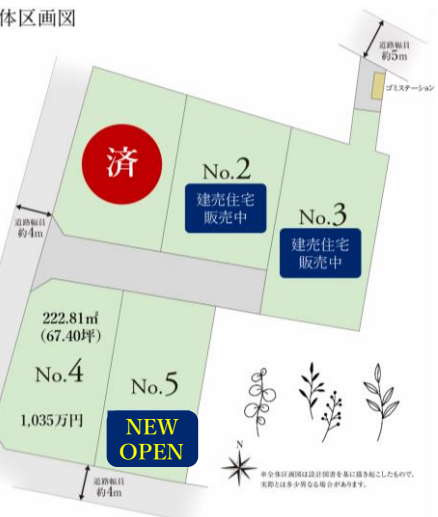

都市機能の利便性と豊かな緑に恵まれた住環境

パークナードテラス太田市東長岡町

No.2 3LDK+S+WIC+SIC

※S:スキップフロア
※WIC:ウォークインクローゼット
※SIC:シューズインクローゼット

360°
パノラマVIEW

暮らし方に合わせて自由な使い方ができる、スキップフロア&大型収納のある平屋。

- 1 スキップフロア&大型収納
  スキップフロアにより伸びやかさと開放感のある空間が生まれ、下部は大型の収納スペースとしても活用できます。
- 2 使いやすい水回り集中プラン
  水回りを集中させたことで家事動線をスムーズにより効率的に作業が行えます。
- 3 アイランドキッチン
  回遊動線のあるキッチンは家事効率を上げやすく、また家族みんなで調理も行えます。

- 4 開放的なリビング・ダイニング
  リビング・ダイニングには明るさと広がりを作り出す勾配天井を採用しています。

敷地面積/211.11㎡(約63.86坪)
延床面積/ 91.15㎡(約27.57坪)

太陽光発電システム 搭載
地熱利用エコナビ換気システム「HEPA+(プラス)」

No.3 4LDK+WIC+SIC

※WIC:ウォークインクローゼット
※SIC:シューズインクローゼット

360°
パノラマVIEW

南面に約10m超の開放感がある明るく、陽当たりの良いリビング・ダイニング・キッチンの家。

- 1 センターキッチン
  取手の中心に配置したキッチンは回遊動線があり、家事も無駄なく行え、時短に効果があります。

- 2 収納に便利なファミリークローゼット
  干した後の洗濯物をファミリークローゼットにまとめて収納できるで、家事動線の単純化にも効果があります。

敷地面積/252.30㎡(約76.32坪)
延床面積/117.30㎡(約35.48坪)

太陽光発電システム 搭載
地熱利用エコナビ換気システム「HEPA+(プラス)」

日当たりと開放感を重視した配置設計

全区画図

教育レベルの高い施設が身近に揃う環境

太田市立北の杜学園
徒歩9分(約670~700m)
小中一貫の義務教育で生徒の個性を見抜き伸ばす教育を実施

ぐんま国際アカデミー
車で8分(約2,170~2,200m)
全体の約7割を英語で授業する英語イマージョン教育を採用

※表示距離は、地図上で概算測定したもので、実際とは多少異なります。また徒歩での所要時間は現地からの距離を80m/1分で算出したものです。※所要時間は施設に対し、最も近い区画および最も遠い区画から算出したものです。車での所要時間は、「NAVITIME」のサイトより車での移動を計測したものです。

カーナビ住所:太田市東長岡町1156付近

イオンモール 太田店 (約1,720m~1,750m)
クスリのアオキ 東長岡店 徒歩11分(約850~880m)