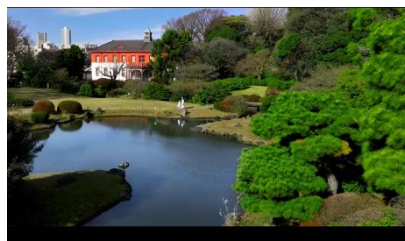

提携企業勤務者様 期間限定公開

「リビオシティ文京小石川」ご紹介動画

TOKYOの「美知なる森」に清む。

※ 動画の公開期限は2024年9月30日(月)までとなります。

モデルルームご紹介動画

モデルルームだけでなく、ゲストサロン内の様子や建物模型もご紹介しております。

シアター映像ご紹介動画

ゲストサロンにて公開中のシアター映像をご紹介します。